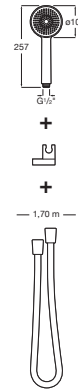

STELLA

Set de ducha. Incluye ducha de mano Stella de 1 función (caudal 8 L/min), soporte de pared articulado y flexible anti-torsión de PVC de 1,70 m

PVPR (IVA INCLUIDO)

56,75 €

DIBUJOS TÉCNICOS

CARACTERÍSTICAS

Caudal Aquair (l/min a 3 bares): 8

Diámetro (mm): 100

Flexible incluido

Forma: Circular

Limitador de caudal

Número de funciones: 1

Soporte incluido

EasyClean ®